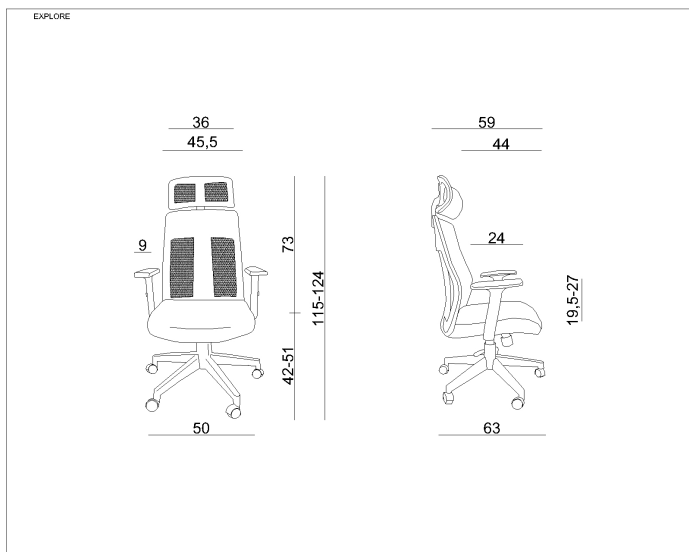

## Uredska ergonomska stolica EXPLORE Unique

DESIGN FOR PEOPLE

: 1.393,00 Kn + PDV

- mogućnost podešavanja visine sjedala i naslona za glavu
- naslon i naslon za glavu izrađeni su od kvalitetne prozračne mreže
- sjedište je izrađeno iz mekanog udobnog materijala , tkanine
- TILT PLUS mehanizam
- podesivi nasloni za ruke (gore-dolje) napravljeni od kvalitetne plastike sa mekanim jastučićima
- jamstvo: 2 godine

-visokokvalitetan materija 140 000 ciklusa

Uredska ergonomska stolica EXPLORE Unique

Udobna uredska stolica modernog dizajna sa raznim mogućnostima podešavanja.

Značajke:

- mogućnost podešavanja visine sjedala i naslona za glavu
- naslon i naslon za glavu izrađeni su od kvalitetne prozračne mreže
- sjedište je izrađeno iz mekanog udobnog materijala , tkanine
- TILT PLUS mehanizam
- podesivi nasloni za ruke (gore-dolje) napravljeni od kvalitetne plastike sa mekanim jastučićima
- jamstvo: 2 godine
- nosivost: 130 kg
- kvalitetan materijal - otpornost tkanine 140 000 ciklusa